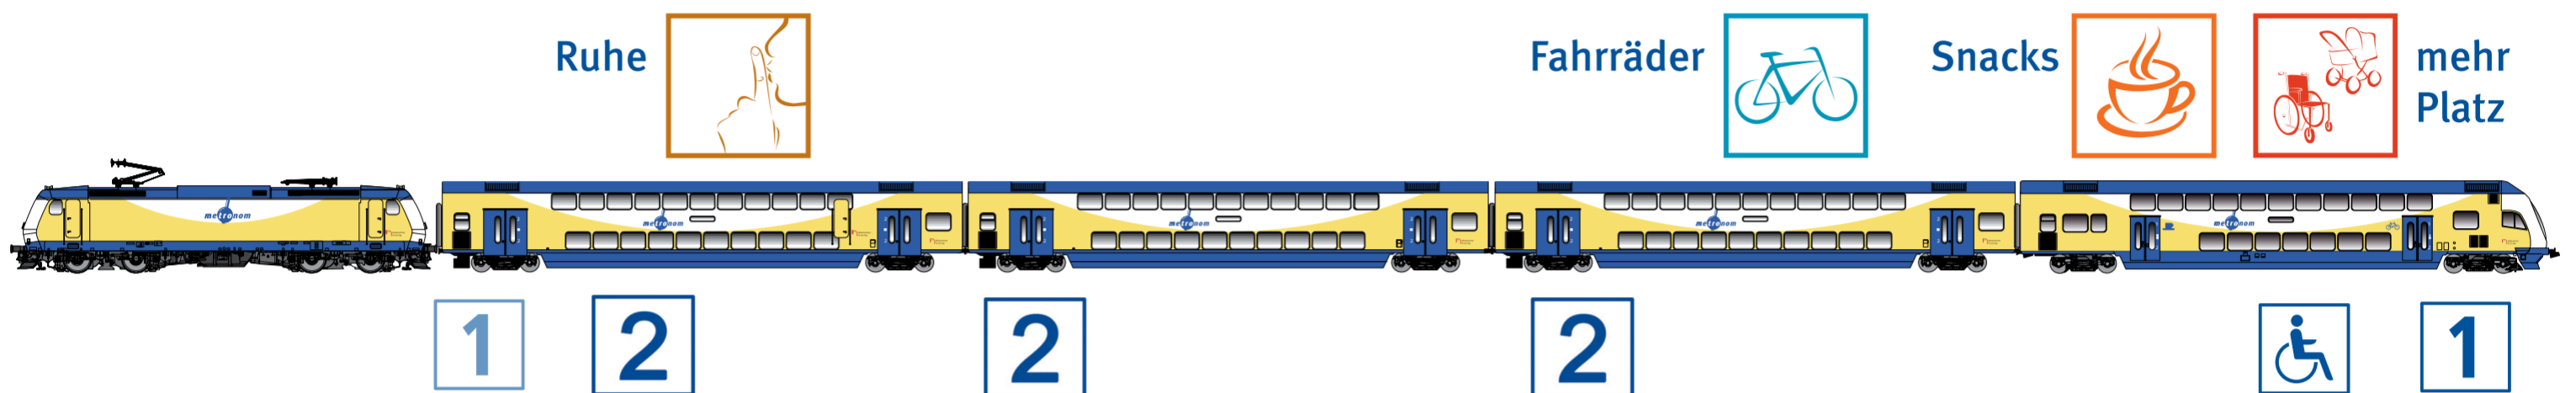

metronom

WAGENREIHUNG

Darauf ist Verlass: alle *metronom* Züge fahren grundsätzlich in gleichbleibender Wagenreihung:

Fahrtrichtung Süden:

- Lok
- Ruhewagen
- 1.Klasse (nur ME Richtung Uelzen, Hamburg, Bremen)

Fahrtrichtung Norden:

- Steuerwagen
- Rollstuhlrampe
- barrierefreies WC
- Snacks
- 1.Klasse

Unser Service für Sie:

Fahrradmitnahme

Snackautomat

Alkoholfrei

Hier gibt es Fahrkarten für den *metronom*

www.metronom.de