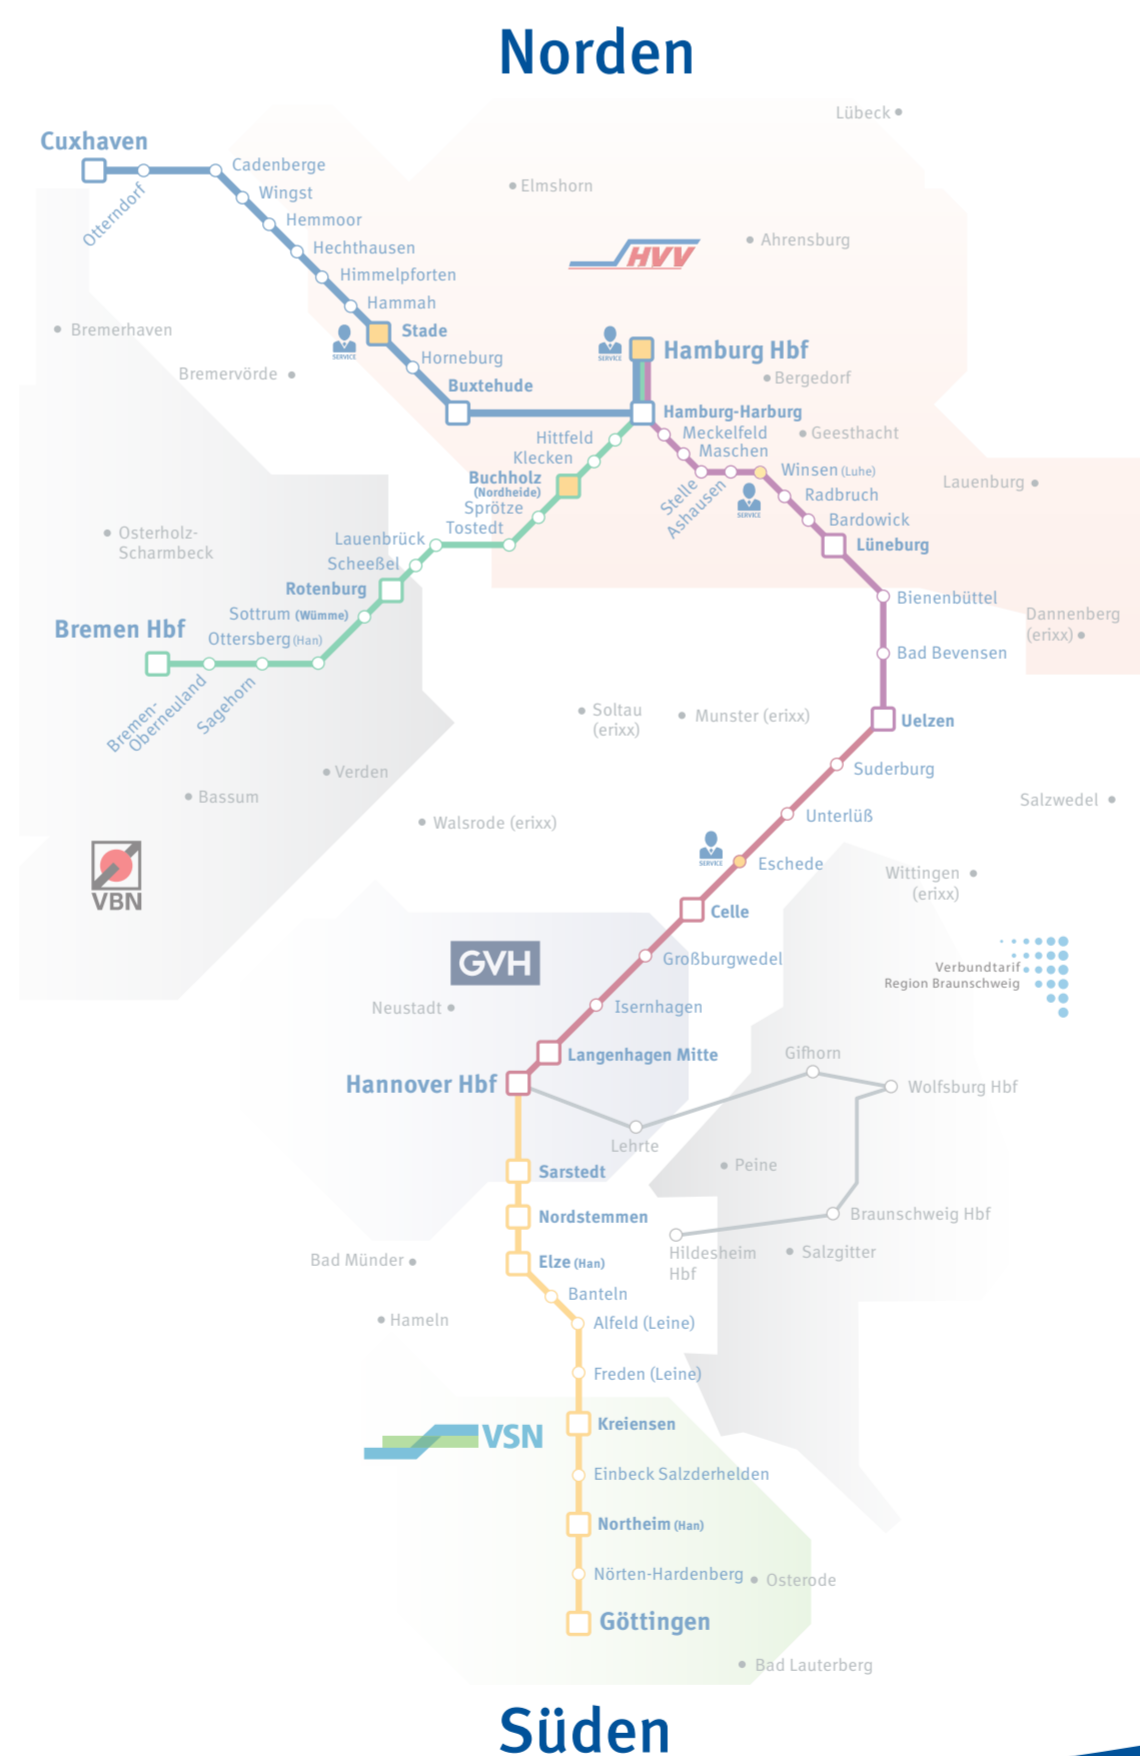

metronom

WAGENREIHUNG

Darauf ist Verlass: alle *metronom* Züge fahren grundsätzlich in gleichbleibender Wagenreihung:

Fahrtrichtung Süden:

- Lok
- Ruhewagen
- 1.Klasse (nur ME Richtung Uelzen, Hamburg, Bremen)

Fahrtrichtung Norden:

- Steuerwagen
- Rollstuhlrampe
- barrierefreies WC
- Snacks
- 1.Klasse

Unser Service für Sie:

Fahrradmitnahme

Snackautomat

Alkoholfrei

Hier gibt es Fahrkarten für den *metronom*

www.metronom.de