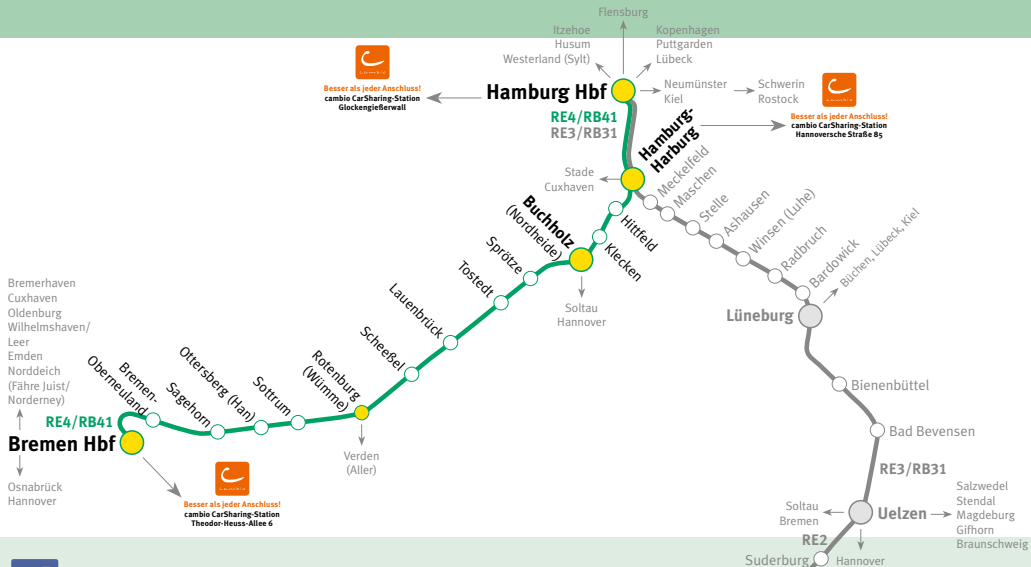

Bremen Hbf - Hamburg Hbf (RE4 und RB41)

in flottem Marsch zwischen Bremen und Hamburg

Montag - Freitag

Zugnummer		81947	81955	81957	81907	81909	82049	81911	82011	81913	82013	81915	82015	81917	82017	81919	82019	81921	82021	81923	82023	81925	82025	81961	81927	81981
		RB41	RB41	RB41	RB41	RB41	RE4	RB41	RE4	RB41	RE4	RB41	RE4	RB41	RE4	RB41	RE4	RB41	RE4	RB41	RE4	RB41	RE4	RB41	RB41	RE4
Hinweis	vorauss.																								nur Fr	nur Fr
HVV Hamburg Hbf	ab	Gleis 11-14	00:57		04:57	05:38	05:58	06:38	07:15	07:38	08:15	08:38	09:15	09:38	10:15	10:38	11:15	11:38	12:15	12:38	13:15	13:38	14:15	14:19	14:38	14:50
HVV Hamburg-Harburg	an	Gleis 3/4	01:07		05:07	05:48	06:09	06:48	07:25	07:48	08:25	08:48	09:25	09:48	10:25	10:48	11:25	11:48	12:25	12:48	13:25	13:48	14:25	14:30	14:48	15:03
<i>RB31 aus Lüneburg (metronom)</i>	an		00:56 Mo-Do					06:27	07:08		08:08	08:39	09:08		10:08		11:08		12:09		13:08		14:08			
HVV Hamburg-Harburg	ab	Gleis 3/4	01:08		05:08	05:49	06:11	06:49	07:26	07:49	08:26	08:49	09:26	09:49	10:26	10:49	11:26	11:49	12:26	12:49	13:26	13:49	14:26	14:31	14:49	15:05
HVV Hittfeld	an	Gleis 2	01:13		05:13	05:54		06:54		07:54		08:54		09:54		10:54		11:54		12:54		13:54		14:37	14:54	
<i>Bus 348 in Rtg: Maschen-Heide (KVG)</i>	ab							07:02		08:02															14:02	15:02
HVV Hittfeld	ab	Gleis 2	01:14		05:14	05:55		06:55		07:55		08:55		09:55		10:55		11:55		12:55		13:55		14:37	14:55	
HVV Klecken		Gleis 1	01:18		05:18	05:59		06:59		07:59		08:59		09:59		10:59		11:59		12:59		13:59		14:42	14:59	
HVV Buchholz (Nordheide)	an	Gleis 6	01:23		05:22	06:04	06:23	07:04	07:37	08:04	08:37	09:04	09:37	10:04	10:37	11:04	11:37	12:04	12:37	13:04	13:37	14:04	14:37	14:47	15:04	15:16
<i>RB38 nach Soltau (erixx)</i>	ab					06:09		07:09		08:13		09:13		10:13		11:13		12:13		13:13		14:13			15:13	
<i>Bus 4207 in Rtg: Jesteburg/Hanstedt (KVG)</i>	ab				05:53		06:35				08:45		09:45		10:45		11:45		12:45		13:45				15:12 Mo-Do	15:24
HVV Buchholz (Nordheide)	ab	Gleis 6	01:24		05:24	06:05	06:24	07:05	07:38	08:05	08:38	09:05	09:38	10:05	10:38	11:05	11:38	12:05	12:38	13:05	13:38	14:05	14:38	14:48	15:05	15:17
HVV Sprötze		Gleis 1	01:28		05:28	06:09		07:09		08:09		09:09		10:09		11:09		12:09		13:09		14:09		14:53	15:09	
HVV Tostedt	an	Gleis 1/3	01:34		05:33	06:14	06:31	07:14	07:46	08:14	08:46	09:14	09:46	10:14	10:46	11:14	11:46	12:14	12:46	13:14	13:46	14:14	14:46	14:59	15:14	15:24
HVV Tostedt	ab	Gleis 1/3	01:34		05:34	06:15	06:32	07:15	07:47	08:15	08:47	09:15	09:47	10:15	10:47	11:15	11:47	12:15	12:47	13:15	13:47	14:15	14:47		15:15	
Lauenbrück		Gleis 1/3	01:42		05:42	06:23	06:40	07:23		08:23		09:23		10:23		11:23		12:23		13:23		14:23			15:23	
Scheeßel		Gleis 1/3	01:46		05:47	06:27	06:45	07:27		08:27		09:27		10:27		11:27		12:27		13:27		14:28			15:27	
VBN Rotenburg (Wümme)	an	Gleis 4/5	01:52		05:53	06:33	06:52	07:33	08:01	08:33	09:01	09:33	10:01	10:33	11:01	11:33	12:01	12:33	13:01	13:33	14:01	14:34	15:01		15:33	
<i>RB76 nach Verden (EVB)</i>	ab				06:01		07:06		08:06		09:06		10:06				12:06				14:06					
VBN Rotenburg (Wümme)	ab	Gleis 4/5		04:20	05:20	05:54	06:34	06:53	07:34	08:02	08:34	09:02	09:34	10:02	10:34	11:02	11:34	12:02	12:34	13:02	13:34	14:02	14:35	15:02		15:34
VBN Sottrum		Gleis 1		04:27	05:27	06:00	06:41	07:00	07:41		08:41		09:41		10:41		11:41		12:41		13:41		14:41			15:41
VBN Ottersberg		Gleis 1		04:32	05:32	06:06	06:46	07:05	07:46		08:46		09:46		10:46		11:46		12:46		13:46		14:46			15:46
VBN Sagehorn		Gleis 1		04:37	05:37	06:11	06:51	07:11	07:51		08:51		09:51		10:51		11:51		12:51		13:51		14:51			15:51
VBN Bremen-Oberneuland		Gleis 2		04:42	05:42	06:15	06:56	07:16	07:56		08:56		09:56		10:56		11:56		12:56		13:56		14:56			15:56
VBN Bremen Hbf	an	Gleis 8-10		04:51	05:51	06:25	07:06	07:25	08:06	08:24	09:06	09:24	10:06	10:24	11:06	11:24	12:06	12:24	13:06	13:24	14:06	14:24	15:06	15:24		16:06
<i>RS3 nach Oldenburg (NWB)</i>	ab			05:15	06:15	06:34	07:15		08:15		09:15		10:15		11:15		12:15		13:15		14:15		15:15		16:15	