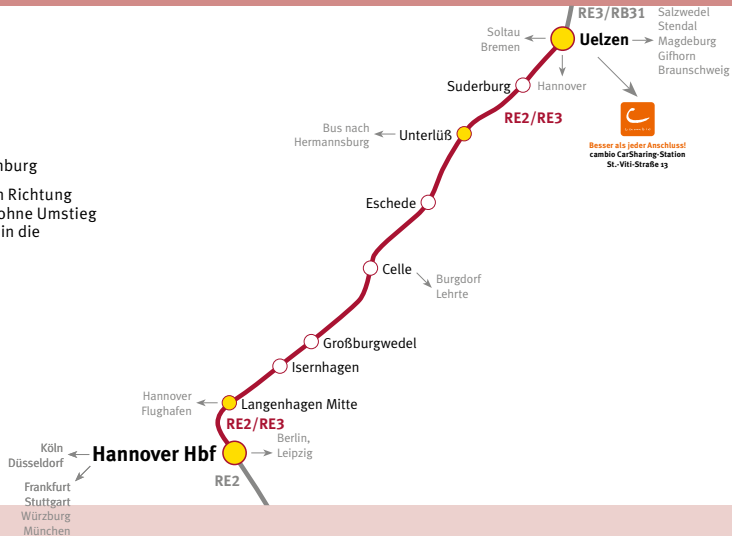

Hannover Hbf - Uelzen (RE2 und RE3)

Hamburg! = Ohne Umstieg nach Hamburg

Tipp: Viele Züge fahren ab Hannover in Richtung Göttingen weiter, so dass du bequem ohne Umstieg reisen kannst. Dies gilt natürlich auch in die entgegengesetzte Richtung.

Hinweis:
die durchgehenden Züge von Hannover – Uelzen – Hamburg fahren als RE3