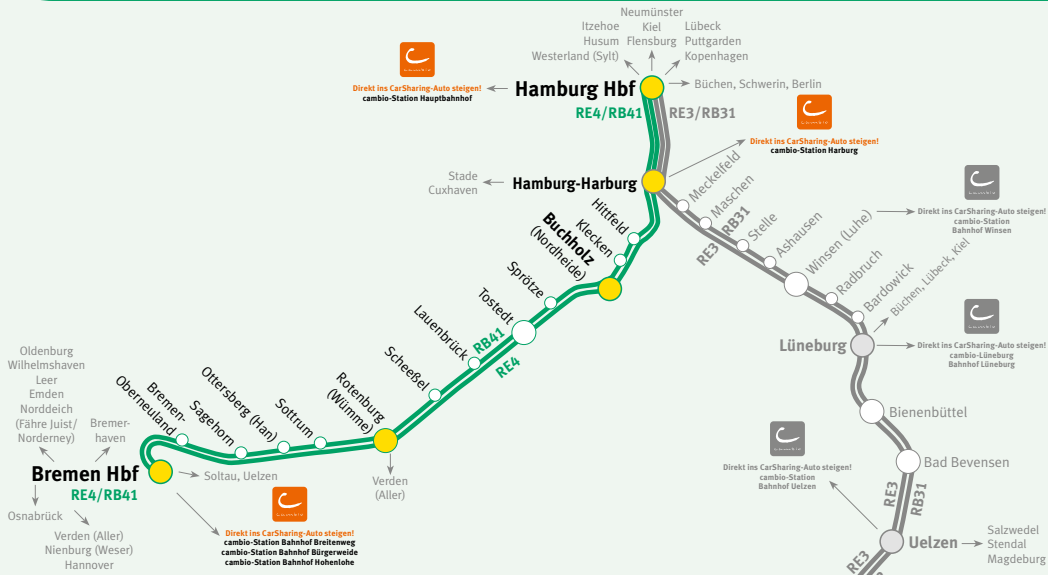

# Hamburg Hbf - Bremen Hbf (RE4 und RB41) in flottem Marsch zwischen Hamburg und Bremen

RE4 + RB41

▶ ab 9:00 Niedersachsen-Ticket gültig