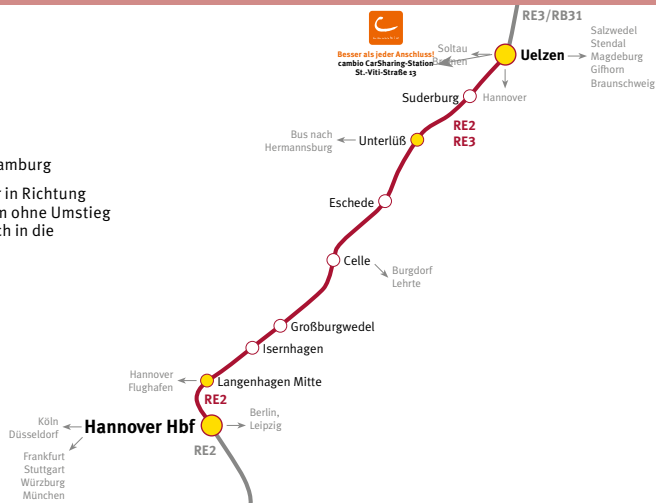

metronom

Hamburg! = Ohne Umstieg nach Hamburg

Tipp: Viele Züge fahren ab Hannover in Richtung Göttingen weiter, so dass du bequem ohne Umstieg reisen kannst. Dies gilt natürlich auch in die entgegengesetzte Richtung.

Hinweis:
die durchgehenden Züge von Hannover – Uelzen – Hamburg fahren als RE3

Hannover - Celle - Uelzen (RE2/RE3)

Montag - Freitag

			Hamburg!				Hamburg!		Hamburg!		Hamburg!	
Zugnummer			82838	82100	82812	82104	82816	82118	82820	82122	82824	82126
Hinweis		vorauss.										
<i>RE2 aus Göttingen (metronom)</i>	an		00:26	05:27	06:23	07:23	08:23	09:26	10:23	11:26	12:23	13:26
<i>RE10 aus Bad Harzburg/Goslar (erixx)</i>	an				06:10	07:10	08:10	09:10	10:10	11:10	12:10	13:10
GVH Hannover Hbf	ab	Gleis 7/8	00:40	05:40	06:40	07:40	08:40	09:40	10:40	11:40	12:40	13:40
GVH Langenhagen Mitte		Gleis 1	00:47	05:48	06:48	07:48	08:48	09:48	10:48	11:48	12:48	13:48
GVH Isernhagen		Gleis 1	00:52	05:53	06:53	07:53	08:53	09:53	10:53	11:53	12:53	13:53
GVH Großburgwedel		Gleis 1	00:56	05:57	06:57	07:57	08:57	09:57	10:57	11:57	12:57	13:57
Celle	an	Gleis 4/5	01:05	06:07	07:07	08:07	09:07	10:07	11:07	12:07	13:07	14:07
<i>S6/S7 aus Burgdorf (DB)</i>	an		00:48	05:48	06:48	07:48	08:48	09:48	10:48	11:48	12:48	13:48
Celle	ab	Gleis 4/5	01:06	06:08	07:08	08:08	09:08	10:08	11:08	12:08	13:08	14:08
Eschede		Gleis 1	01:15	06:17	07:17	08:17	09:17	10:17	11:17	12:17	13:17	14:17
Unterlüß		Gleis 8	01:22	06:24	07:24	08:24	09:24	10:24	11:24	12:24	13:24	14:24
Suderburg		Gleis 1	01:29	06:31	07:31	08:31	09:31	10:31	11:31	12:31	13:31	14:31
Uelzen	an	Gleis 103	01:38	06:39	07:39	08:39	09:38	10:39	11:38	12:39	13:38	14:39
<i>RE3/RB31 nach Hamburg (metronom)</i>	ab			06:47	08:01	09:01	10:01	11:01	12:01	13:01	14:01	15:01
<i>RB47 nach Braunschweig (erixx)</i>	ab			07:08		09:08		11:08		13:08		15:08
<i>RB37 nach Soltau/Bremen (erixx)</i>	ab			07:02		09:07		11:07		13:07		15:07
<i>RE20 nach Stendal/Magdeburg (DB)</i>	ab			07:00		09:02		11:02		13:02		15:02