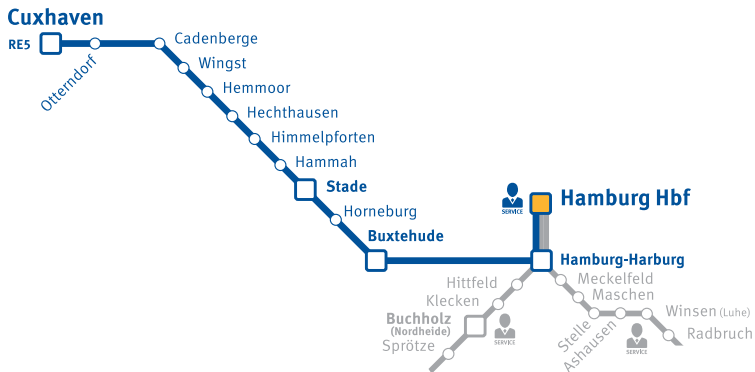

metronom Nordsee-Takt

schnell wie der Wind zwischen Cuxhaven und Hamburg

Montag – Freitag

Zugnummer			81541	81543	81503	81505	81507	81509	81511	81513	81515	81517
Hinweis		vorauss.										
HVV Hamburg Hbf	ab	Gleis 11-14				07:06	08:06	09:06	10:06	11:06	12:06	13:06
HVV Hamburg-Harburg	an	Gleis 5/6				07:17	08:18	09:18	10:18	11:18	12:18	13:18
RE3 aus Uelzen (metronom)	an				06:11	07:11	07:47	08:39				
RB31 aus Lüneburg (metronom)	an				06:08	07:08	08:08	09:08	10:08	11:08	12:09	13:08
RE4/RB41 aus Bremen (metronom)	an				06:13	07:13	08:13	09:13	10:13	11:13	12:13	13:13
HVV Hamburg-Harburg	ab	Gleis 5/6			06:24	07:24	08:24	09:24	10:24	11:24	12:24	13:24
HVV Buxtehude	an	Gleis 1			06:40	07:40	08:40	09:40	10:40	11:40	12:40	13:40
RB33 nach Bremervörde (EVB)	ab				07:17							
Bus 2040 in Rtg. Jork (KVG)	ab				07:35		08:45	09:45	10:45	11:45	12:45	13:45
HVV Buxtehude	ab	Gleis 1			06:41	07:41	08:41	09:41	10:41	11:41	12:41	13:41
HVV Horneburg		Gleis 2			06:48	07:48	08:48	09:48	10:48	11:48	12:48	13:48
HVV Stade	an	Gleis 1			06:56	07:56	08:56	09:56	10:56	11:56	12:56	13:56
HVV Stade	ab	Gleis 1	04:50	05:50	06:57	07:57	08:57	09:57	10:57	11:57	12:57	13:57
HVV Hammah		Gleis 2	04:57	05:57	07:04	08:04	09:04	10:04	11:04	12:04	13:04	14:04
HVV Himmelpforten		Gleis 2	05:01	06:01	07:08	08:08	09:08	10:08	11:08	12:08	13:08	14:08
Hechthausen		Gleis 1	05:06	06:06	07:13	08:13	09:13	10:13	11:13	12:13	13:13	14:13
Hemmoor		Gleis 1	05:12	06:12	07:19	08:19	09:19	10:19	11:19	12:19	13:19	14:19
Wingst		Gleis 1	05:19	06:19	07:25	08:25	09:25	10:25	11:25	12:25	13:25	14:25
Cadenberge		Gleis 1	05:23	06:23	07:29	08:29	09:29	10:29	11:29	12:29	13:29	14:29
Otterndorf		Gleis 1	05:32	06:32	07:37	08:37	09:37	10:37	11:37	12:37	13:37	14:37
Cuxhaven	an	Gleis 1/3	05:45	06:45	07:50	08:50	09:50	10:50	11:50	12:50	13:50	14:50
Fähre nach Helgoland	ab					10:30						